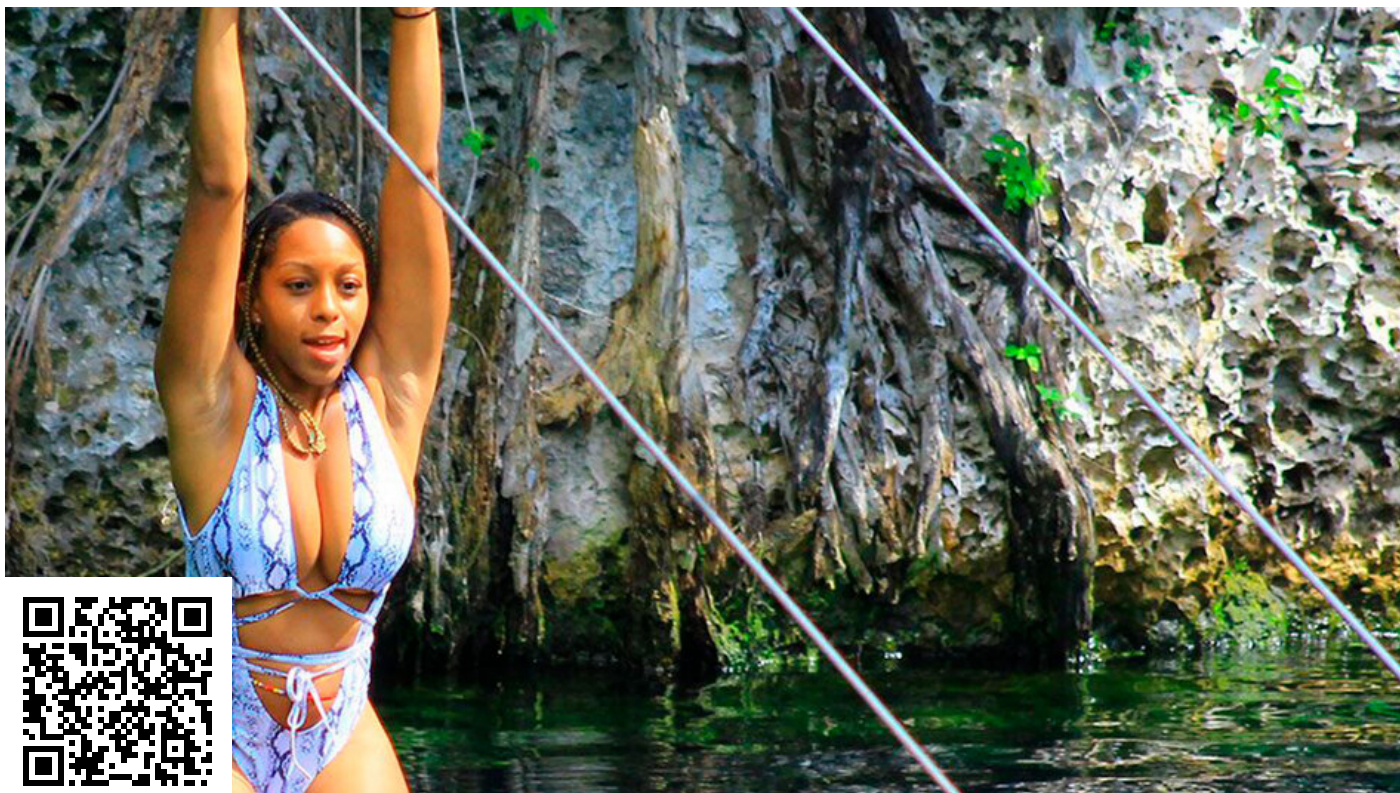

ATV'S XTREME AND TULUM (RIV MAYA)

Destino: Quintana Roo

Desde \$ 3,816.00

MXN por persona

<https://destinomex.mx/tour/atvs-xtreme-and-tulum-riv-maya>

Te llevamos a conocer Quintana Roo

Un tour a Tulum que te permitirá admirar la grandeza de los antiguos mayas y después acelerar a fondo en una ATV de última generación sobre desafiantes caminos de terracería. Te espera también un refrescante chapuzón en un río subterráneo. Nuestro tour ATVs Xtreme Tulum tiene todo lo que necesitas en tus vacaciones, la perfecta combinación entre historia, naturaleza y velocidad. Primero harás un tour a las ruinas de Tulum en compañía de un guía profesional, quien te mostrará los sorprendentes secretos de esta antigua ciudad amurallada construida por la antigua civilización maya.

Incluye

Guía
Visita en la zona arqueológica de Tulum
Tour en ATV
Snorkel en un cenote subterráneo
Comida buffet y bebidas

No incluye

Fotografías y Souvenirs
Propinas