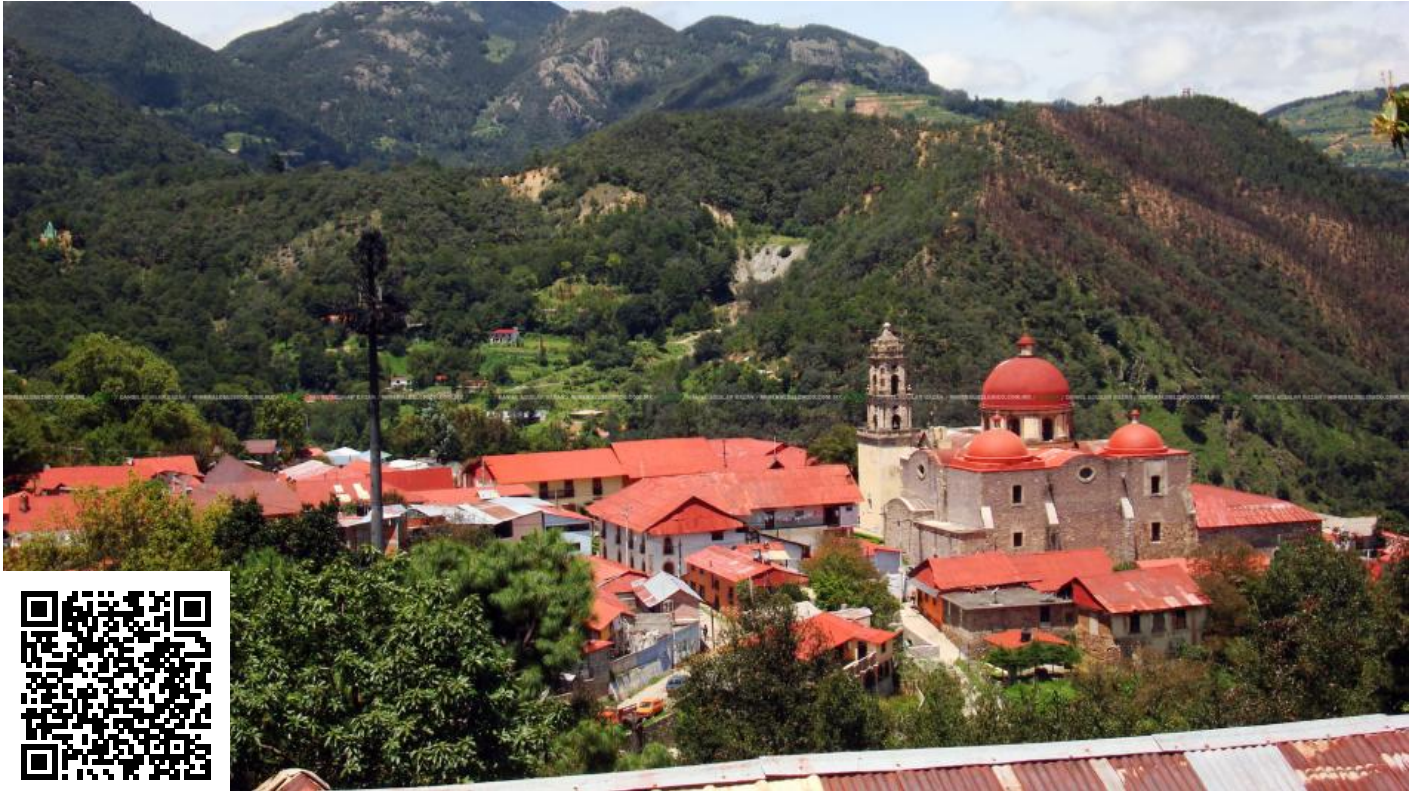

## Adrenalina en la Montaña | Saliendo desde Pachuca

Destino: Hidalgo

**Desde \$ 2,196.00**

*MXN por persona*

<https://destinomex.mx/tour/adrenalina-en-la-montana-saliendo-desde-pachuca>

### Te llevamos a conocer Hidalgo

Conquista tus miedos al escalar una montaña con más de 200m de altura, de una manera que jamás imaginaste, vive esta experiencia única que Mineral del Chico te ofrece en "Vía Ferrata" y llena tu mente de grandes logros al alcanzar este reto que te llenará de momentos inolvidables, capturando las mágicas vistas de esta gran aventura. Sitios a visitar: Vía Ferrata. Actividades a realizar: Ascenso por peñas perpendiculares. Paso de puentes de acero. El paso de Tarzán o péndulo. Descenso a rappel.