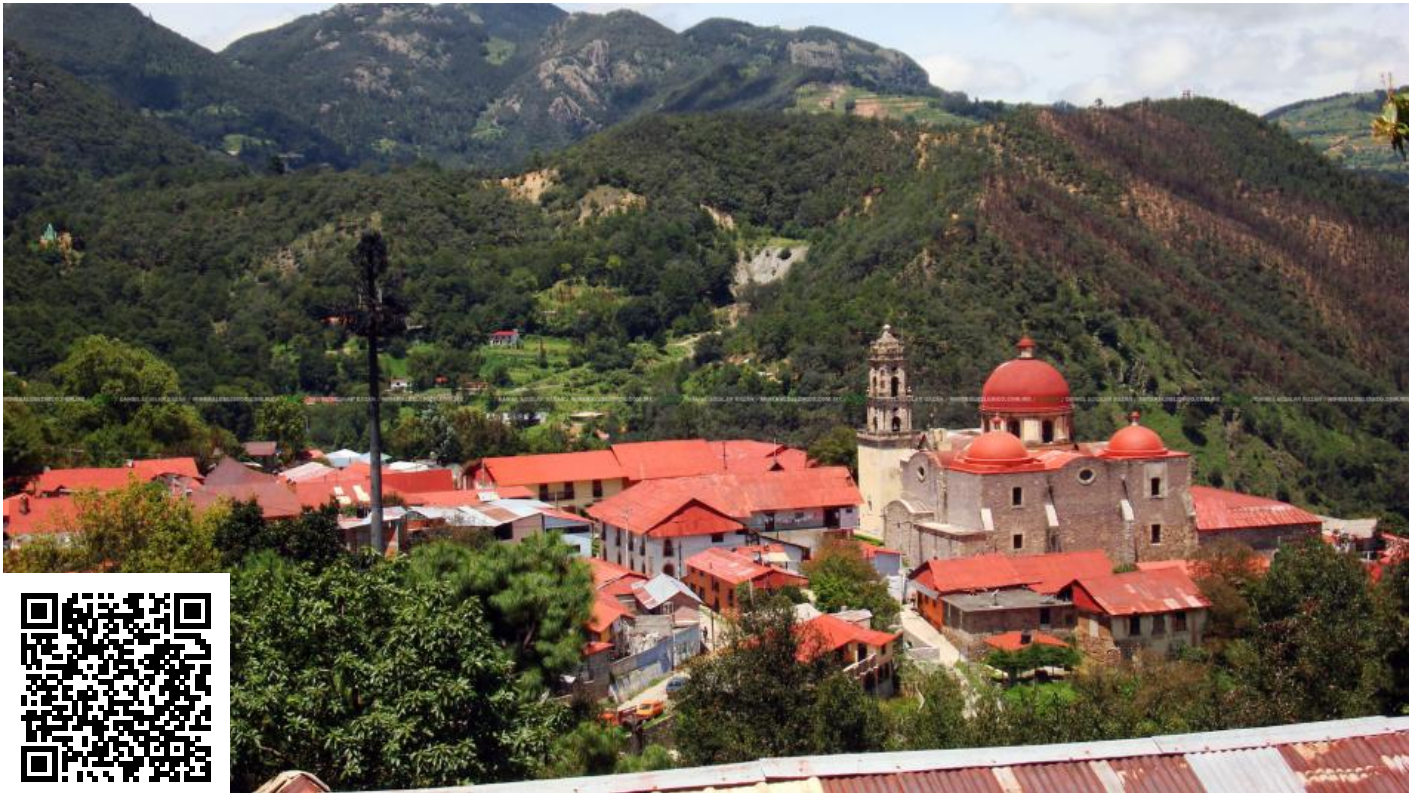

## Adrenalina en la Montaña | Saliendo desde Pachuca

Destino: Hidalgo

**Desde \$ 2,180.00**

*MXN por persona*

<https://destinomex.mx/tour/adrenalina-en-la-montana-saliendo-desde-pachuca>

### Te llevamos a conocer Hidalgo

Conquista tus miedos al escalar una montaña con más de 200m de altura, de una manera que jamás imaginaste, vive esta experiencia única que Mineral del Chico te ofrece en "Vía Ferrata" y llena tu mente de grandes logros al alcanzar este reto que te llenará de momentos inolvidables, capturando las mágicas vistas de esta gran aventura. Sitios a visitar: Vía Ferrata. Actividades a realizar: Ascenso por peñas perpendiculares. Paso de puentes de acero. El paso de Tarzán o péndulo. Descenso a rappel.